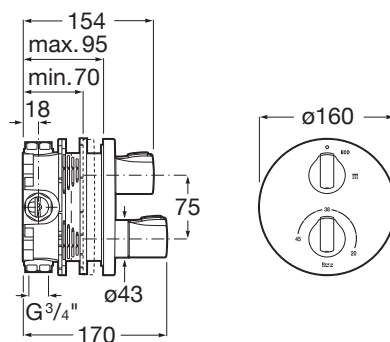

T-1000

Baterie cadă sau du încastrată, cu termostat. Se comandă împreună cu RocaBox A525869403.

PRE (FĂRĂ TVA) (FĂRĂ TVA)

1.650,00 LEI

SCHIȚE TEHNICE

CARACTERISTICI

FaucetType: Termostatic

Finisaj: Crom

Locație de aplicare: Duș

Mounting type: Încăstrat

NumberOfWaterInlets: 2

Selecție temperatură

Tip de cartuș: Termostatic

Tip mixer: Termostatic

Evershine

Quick reaction ®